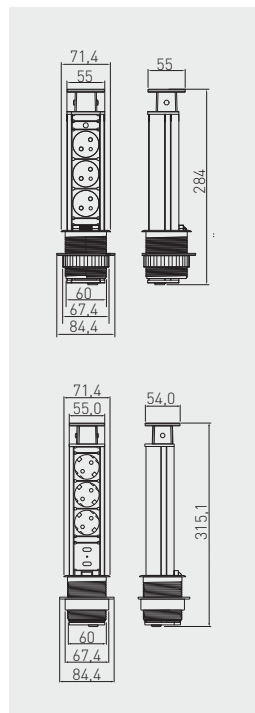

Przedłużacz biurkowy wpuszczany okrągły \varnothing 60
 Pull-out power socket – round \varnothing 60
 Выдвижной настольный удлинитель, круглый \varnothing 60

AE-BPW3U60-20

AE-BPW3U60-80

AE-BPW3U60U-20

AE-BPW3U60U-80

AE-BPW3U60-20	60	french	5V USB max. 2A	czarny / black / чёрный	aluminium, tworzywo aluminium, plastic алюминий, пластмасса
AE-BPW3U60-80				srebrny / silver / серебристый	
AE-BPW3S60-20		schuko		czarny / black / чёрный	
AE-BPW3S60-80				srebrny / silver / серебристый	
AE-BPW3U60U-20		french		czarny / black / чёрный	
AE-BPW3U60U-80				srebrny / silver / серебристый	
AE-BPW3S60U-20		schuko		czarny / black / чёрный	
AE-BPW3S60U-80				srebrny / silver / серебристый	